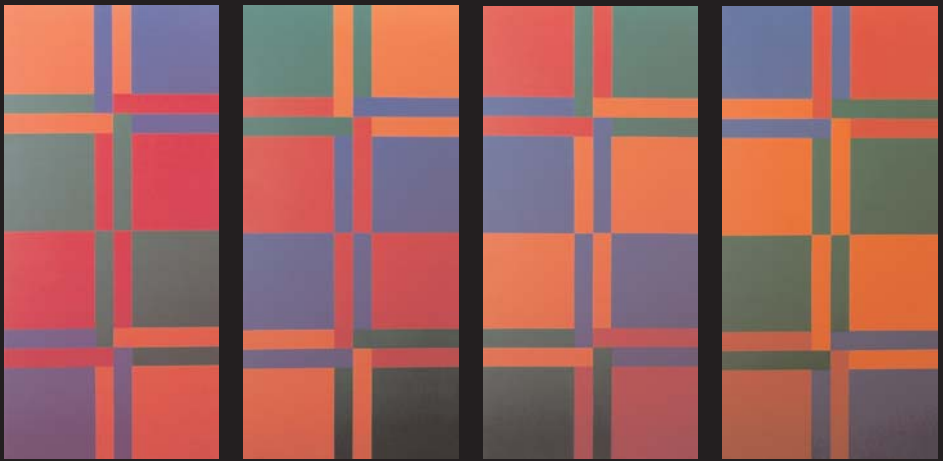

# farb-klänge

24.4. – 3.5.2009

Karl Albert Jansen Jürg Schneider  
Farben Keramik

Sie und Ihre Freunde sind herzlich willkommen!  
Öffnungszeiten:

**Vernissage:**  
Freitag 24. April 2009 ab 16.00h

Samstag	25. April	10.00 - 16.00 Uhr
Sonntag	26. April	10.00 - 17.00 Uhr
Freitag	1. Mai	16.00 - 20.00 Uhr
Samstag	2. Mai	10.00 - 20.00 Uhr
Sonntag	3. Mai	10.00 - 17.00 Uhr