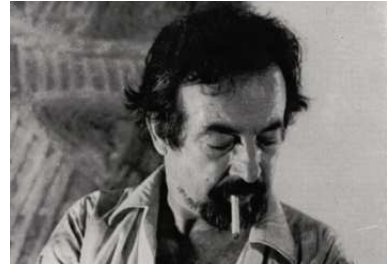

## Einige Ausstellungen von

*Luigi Cirio*

- 1942 **Kunstmuseum Luzern**
- 1945 **Moccarab Luzern**
- 1952 **Galerie Connaitre Genève**
- 1952 **Kunsthalle Bern** seit 1952 regelmässig
- 1952 **Galerie Gotthard St. Gallen**
- 1955 **Galerie Anlikerkeller Bern**
- 1955 **XXV. Ausstellung GSMBA Lausanne**
- 1956 **Galerie Safle Beauregard Genève**
- 1956 **Galerie du Vieux-Monde Lausanne**
- 1957 **Galerie 33 Bern**
- 1959 **XXVI. Ausstellung GSMBA Neuchâtel**
- 1962 **Galerie Aarequal Thun**
- 1963 **XXVII. Ausstellung GSMBA Kunsthaus Zürich**
- 1966 **Berner Galerie Bern**
- 1966 **Istituto Europeo di Storia d'Arte Milano, (Surrealismo italiano)**
- 1967 **Istituto Europeo di Storia d'Arte Milano, (Surrealismo italiano)**
- 1968 **Art Gallery Coming To Sandy Springs, Atlanta USA**
- 1968 **Det Danske Selskab, Kopenhagen Dänemark**
- 1970 **Mostra "Ai Frati", Camaiole Italien**
- 1970 **Galerie Artiste-Centre Pfäffikon ZH**
- 1970 **Galleria Civica D'Arte di Lecco Italien**
- 1971 **Berner Galerie 30 Berner Künstler**
- 1973 **Galerie Artiste-Centre Zürich**
- 1973 **IKT 1973 Düsseldorf**
- 1973 **Gafleria AAA Ascona TI**
- 1973 **Galerie Club 44 La Chaux-de-Fonds**
- 1973 **Galerie Artiste-Centre Zürich**
- 1974 **Castello di Borgo Maggiore, Repubblica di San Marino**
- 1974 **Galleria deH'Incisione Venezia Italien**
- 1974 **GaHeria d'Arte Segno Grafico UdineItalien**
- 1974 **Galerie Oester Landskrona Schweden**
- 1975 **Rassegna di Grafica Contemporanea, Reggio Emilia**
- 1976 **Biennale GSMBA Lausanne**
- 1976 **Galerie Butty Estavayer-le-Lac**
- 1977 **Schloss Schadau Thun**