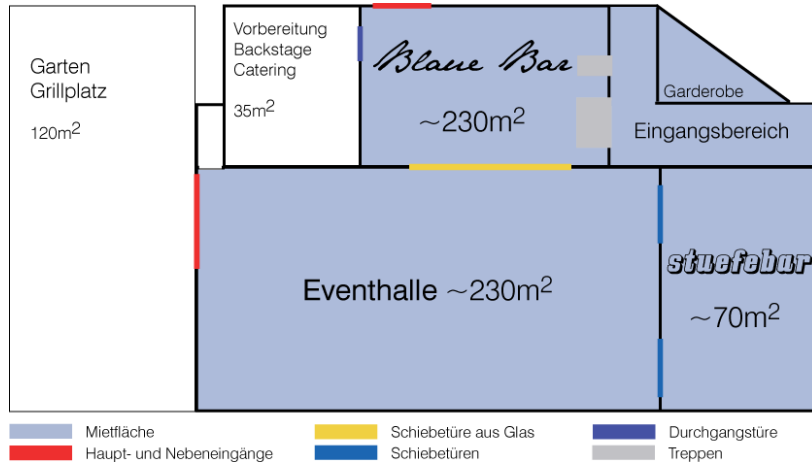

Grundrisse und Infrastruktur

1. OG

2. OG