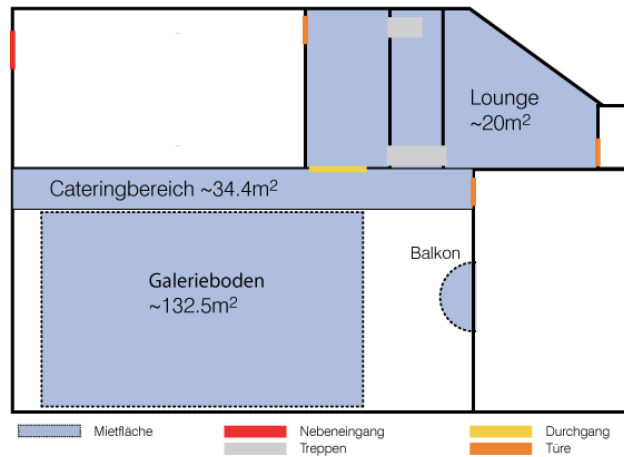

Generell

Garderobe
Stuefebar
Blaue Bar
Lounge
Galerieboden
Eventhalle
Tische
Stühle
Kühlschränke
Kaffeemaschine
Ausschankanlage
Tischfussballkasten
Toiletten
Dusche
Garten / Aussenplatz
Grill

Technik

Beamer
Hellraumprojektor
Diaprojektor
Wireless Internet
Bluewin TV / Teleclub
Lichttechnik
DVD
CD Player
DJ Mixer
Radio
Kassettendeck
Mikrofon
Rednerpult
Scheinwerfer
Lautsprecher
Projektionswand
Flipchart
Magnetwand